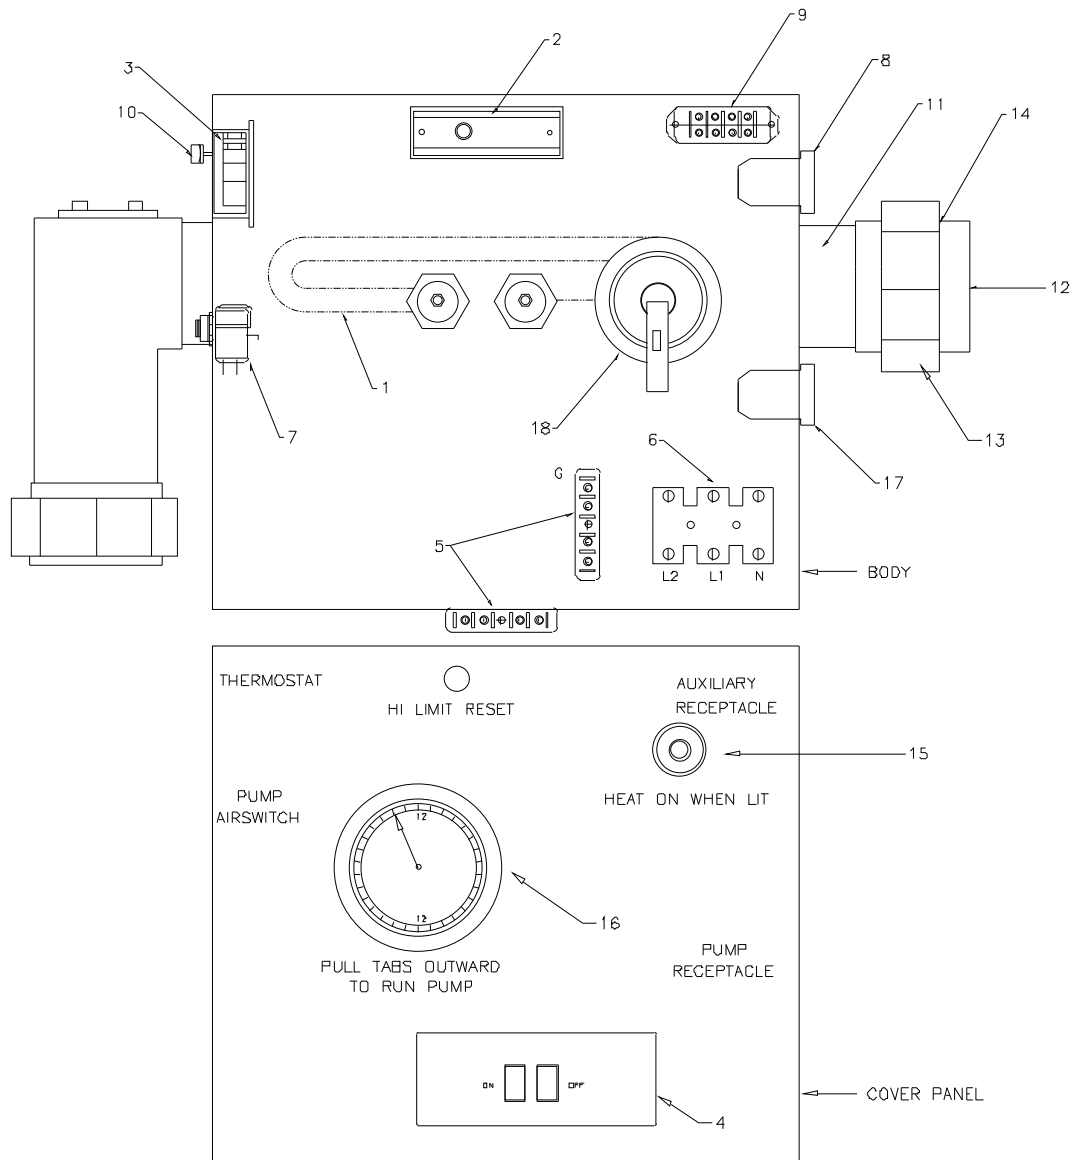

4-30-1413 - Mini Max Mechanical Parts List

REV: 01

1) 937W HEAT ELEMENT	4-10-0704	8) PUMP RECEPTACLE	4-10-1704
2) HIGH LIMIT THERMOSTAT	4-10-1921	9) STRIP TERMINAL	4-10-1908
3) THERMOSTAT	4-10-1926	10) THERMOSTAT KNOB	4-10-1925
4) GFCI 15 AMP	4-10-0601A	11) HEATER BODY	1-211
5) BUSS BAR	4-10-0102A	12) UNION FEMALE	4-60-2003
6) TERMINAL MAIN	4-10-1912	13) UNION NUT	4-60-1306
7) AIR SWITCH SPST	4-10-1809	14) UNION GASKET	4-60-1405
		15) PILDT LIGHT	4-10-1511
		16) TIMER	4-10-1928
		17) AUXILIARY RECEPTACLE	4-10-1702
		18) PRESURE SWITCH	4-10-1812